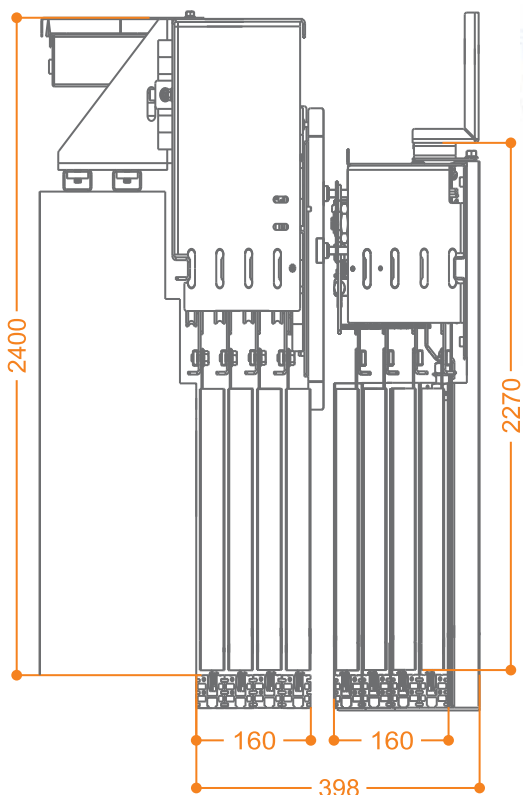

Τεχνικά Σχέδια • Technical Drawing

Every
+ Time

Θυρόφυλλο full glass
Panel full glass

Θυρόφυλλο με πλαίσιο και τζάμι
Panel with glass

Every + Think

(A) Άνοιγμα πόρτας Opening door	(B) Ελάχιστο πλάτος φρεατίου Min well width
1200	1640
1400	1890
1600	2140
1800	2390
2000	2640
2200	2890
2400	3140
2600	3390
2800	3640
3000	3890