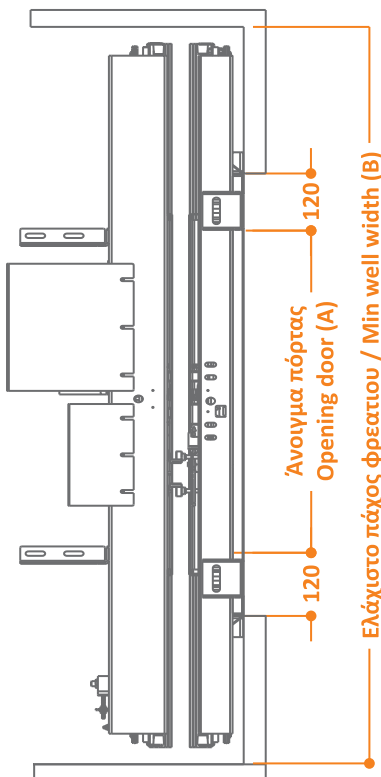

Τεχνικά Σχέδια • Technical Drawing

Every
+ Time

Θυρόφυλλο full glass
Panel full glass

Θυρόφυλλο με πλαίσιο και τζάμι
Panel with glass

Every + Think

(A) Άνοιγμα πόρτας Opening door	(B) Ελάχιστο πλάτος φρεατίου Min well width
1200	1640
1400	1890
1600	2140
1800	2390
2000	2640
2200	2890
2400	3140
2600	3390
2800	3640
3000	3890