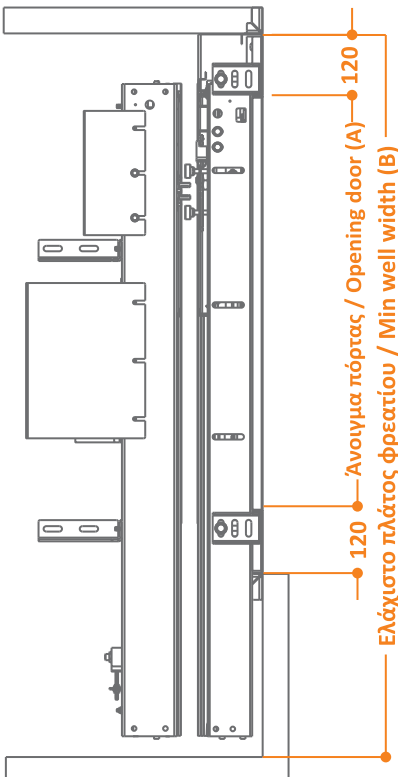

Τεχνικά Σχέδια • Technical Drawing

Every
+ Time

Θυρόφυλλο full glass
Panel full glass

Θυρόφυλλο τυφλό
Panel closed

Θυρόφυλλο με πλαίσιο και τζάμι
Panel with glass

Every + Think

(A) Άνοιγμα πόρτας Opening door	(B) Ελάχιστο πλάτος φρεατίου Min well width
600	990
700	1125
800	1257
900	1390
1000	1525
1100	1657
1200	1790
1300	1925
1400	2057

- Οι διαστάσεις είναι για κολώνα 120 mm + Distance is for casing 120 mm.
- Για περισσότερες πληροφορίες επικοινωνήστε μαζί μας + For more details please contact us.

Every + Where

4Φ Τηλεσκοπική + 4P Telescopic