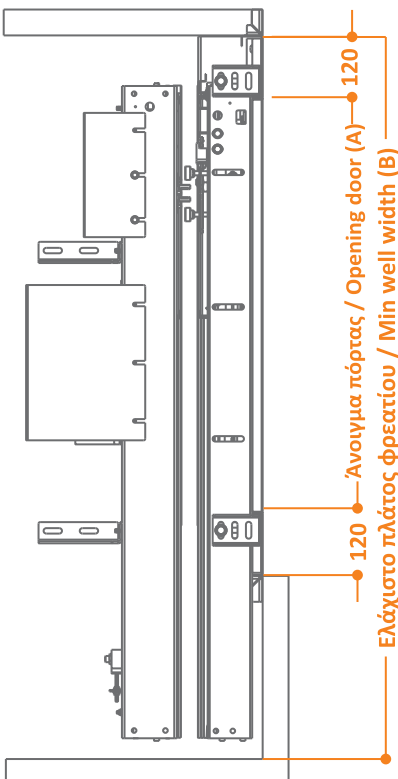

Τεχνικά Σχέδια • Technical Drawing

Every
+ Time

Θυρόφυλλο full glass
Panel full glass

Θυρόφυλλο τυφλό
Panel closed

Θυρόφυλλο με πλαίσιο και τζάμι
Panel with glass

Every + Think

(A) Άνοιγμα πόρτας Opening door	(B) Ελάχιστο πλάτος φρεατίου Min well width
600	940
700	1065
800	1190
900	1315
1000	1440
1100	1565
1200	1690
1300	1815
1400	1940

- Οι διαστάσεις είναι για κολώνα 120 mm + Distance is for casing 120 mm
- Για περισσότερες πληροφορίες επικοινωνήστε μαζί μας + For more details please contact us

Every + Where

2Φ Κεντρική + 2P Center

2φ κεντρική αυτόματη πόρτα είναι ιδανική για φρεάτια που υπάρχει πρόβλημα στο βάθος του φρεατίου αλλά δεν έχουμε πρόβλημα με το πλάτος του.