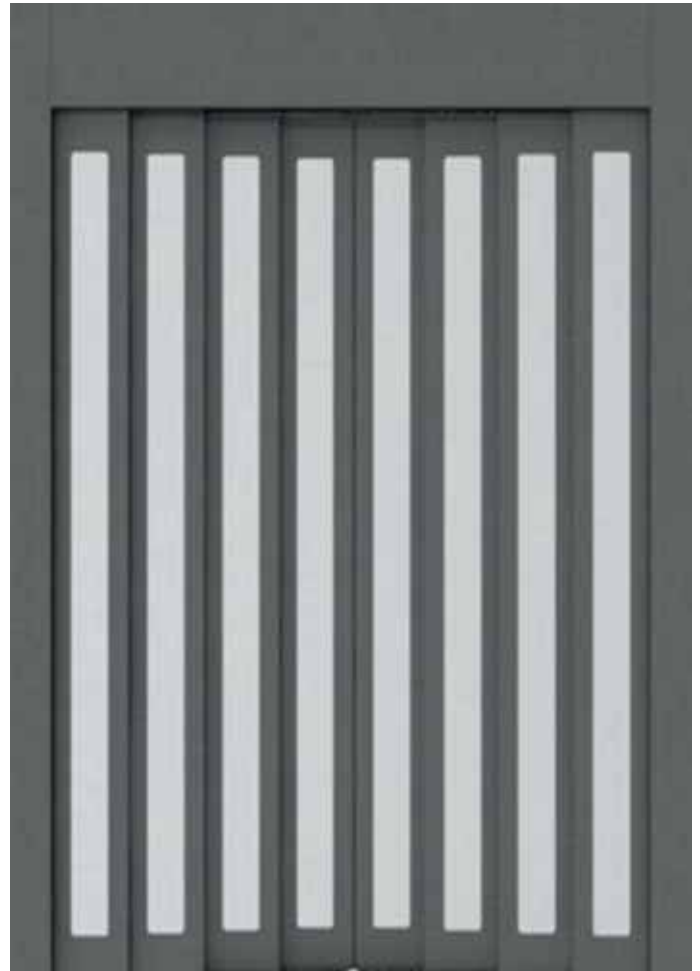

Θυρόφυλλο με πλαίσιο και τζάμι
Panel with glass