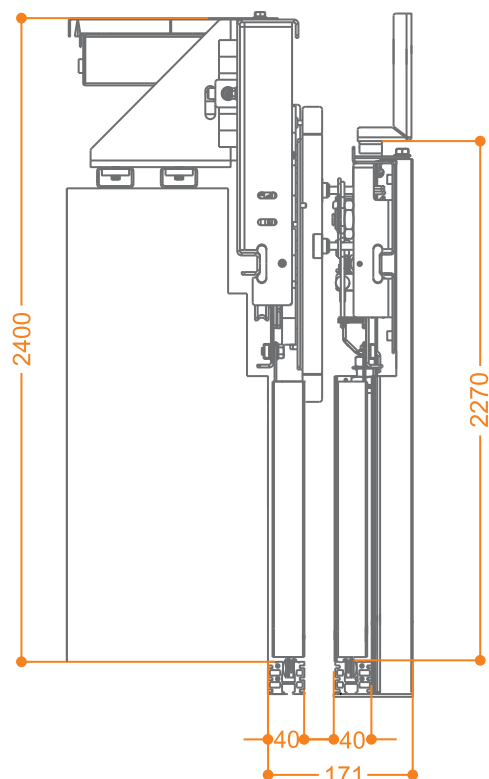

Τεχνικά Σχέδια • Technical Drawing