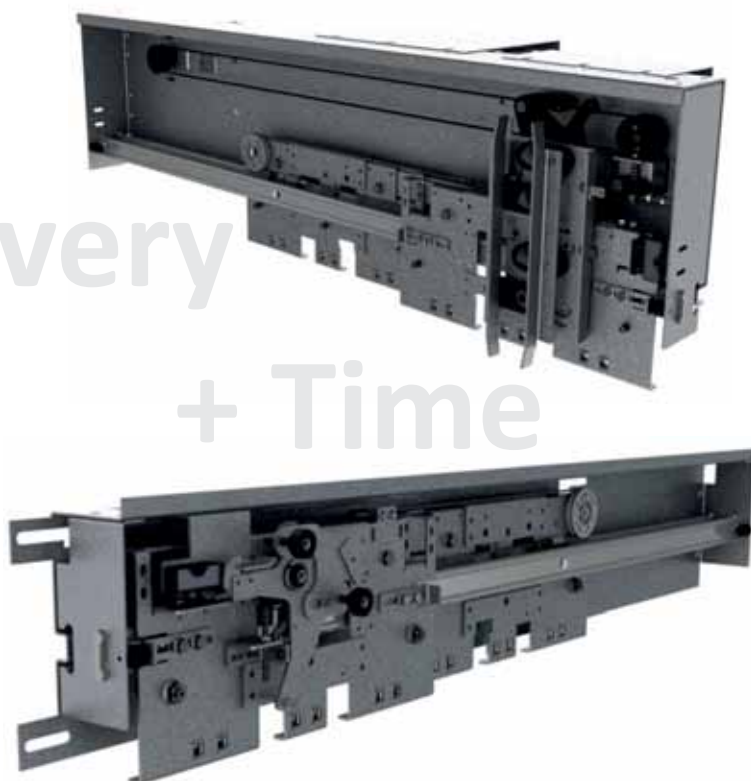

Τεχνικά Σχέδια • Technical Drawing