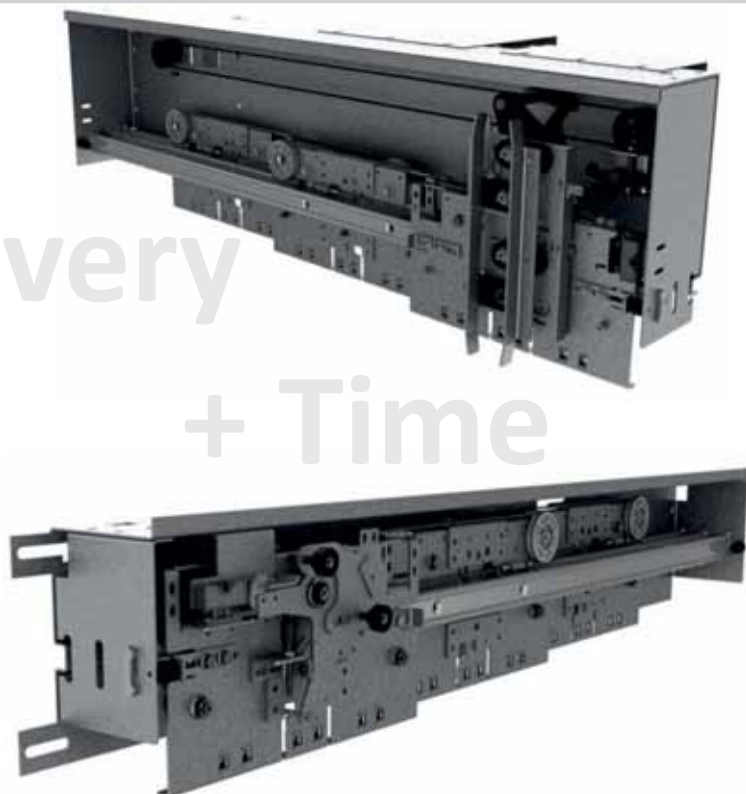

Every
+ Time