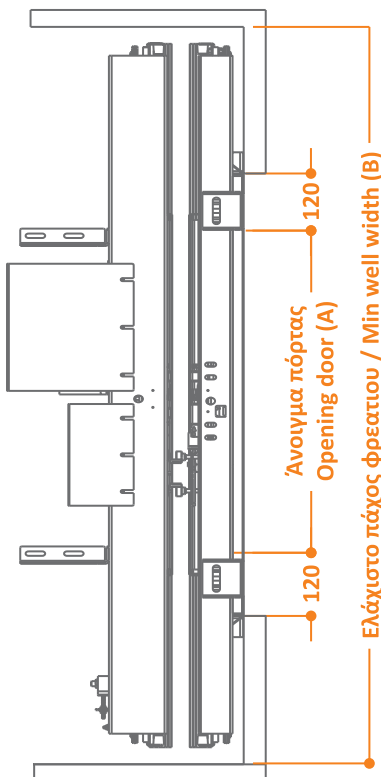

- Οι διαστάσεις είναι για κολώνα 120 mm + Distance is for casing 120 mm
- Για περισσότερες πληροφορίες επικοινωνήστε μαζί μας + For more details please contact us

Every + Where

2Φ Κεντρική + 2P Center

2φ κεντρική αυτόματη πόρτα είναι ιδανική για φρεάτια που υπάρχει πρόβλημα στο βάθος του φρεατίου αλλά δεν έχουμε πρόβλημα με το πλάτος του.

2P center automatic door is ideal for well with problem with depth and no problem with width.

Τεχνικά Σχέδια • Technical Drawing

Θυρόφυλλο full glass
Panel full glass

Θυρόφυλλο τυφλό
Panel closed

Θυρόφυλλο με πλαίσιο και τζάμι
Panel with glass

Every + Think

(A) Άνοιγμα πόρτας Opening door	(B) Ελάχιστο πλάτος φρεατίου Min well width
600	1340
700	1540
800	1740
900	1940
1000	2140
1100	2340
1200	2540
1300	2740
1400	2940

• Για περισσότερες πληροφορίες επικοινωνήστε μαζί μας + For more details please contact us