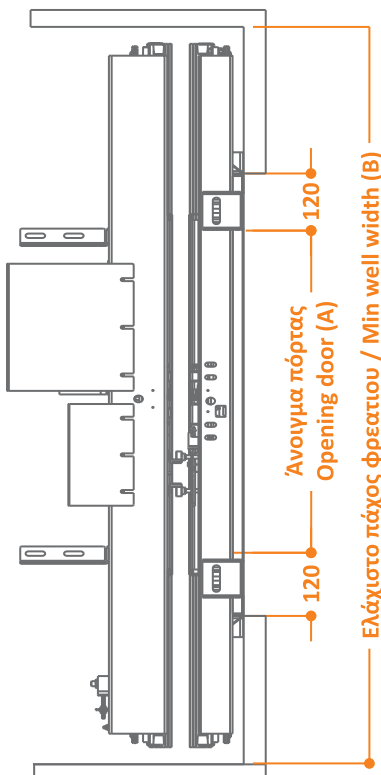

Τεχνικά Σχέδια • Technical Drawing

Every
+ Time

Θυρόφυλλο full glass
Panel full glass

Θυρόφυλλο τυφλό
Panel closed

Θυρόφυλλο με πλαίσιο και τζάμι
Panel with glass

Every + Think

(A) Άνοιγμα πόρτας Opening door	(B) Ελάχιστο πλάτος φρεατίου Min well width
800	1400
1000	1700
1200	2000
1400	2260
1600	2560
1800	2860
2000	3160
2400	3460
2600	3760
2800	4060