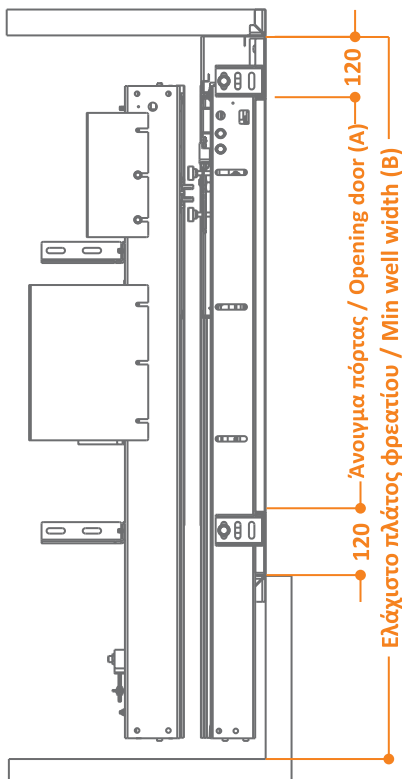

Τεχνικά Σχέδια • Technical Drawing

Θυρόφυλλο full glass
Panel full glass

Θυρόφυλλο τυφλό
Panel closed

Θυρόφυλλο με πλαίσιο και τζάμι
Panel with glass

Every + Think

(A) Άνοιγμα πόρτας Opening door	(B) Ελάχιστο πλάτος φρεατίου Min well width
600	1100
700	1250
800	1400
900	1550
1000	1700
1100	1850
1200	2000
1300	2150
1400	2300