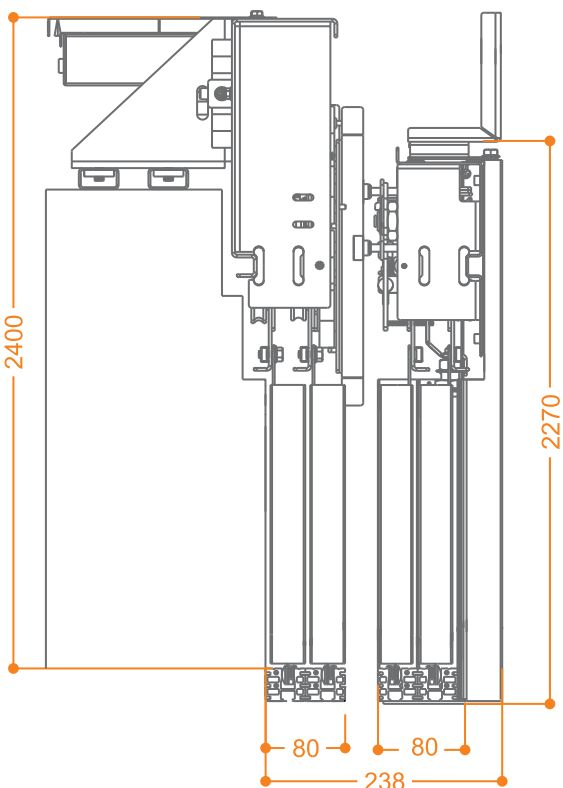

Τεχνικά Σχέδια • Technical Drawing

Every
+ Time

Θυρόφυλλο full glass
Panel full glass

Θυρόφυλλο τυφλό
Panel closed

Θυρόφυλλο με πλαίσιο και τζάμι
Panel with glass

Every + Think

(A) Άνοιγμα πόρτας Opening door	(B) Ελάχιστο πλάτος φρεατίου Min well width
800	1400
1000	1700
1200	2000
1400	2260
1600	2560
1800	2860
2000	3160
2400	3460
2600	3760
2800	4060