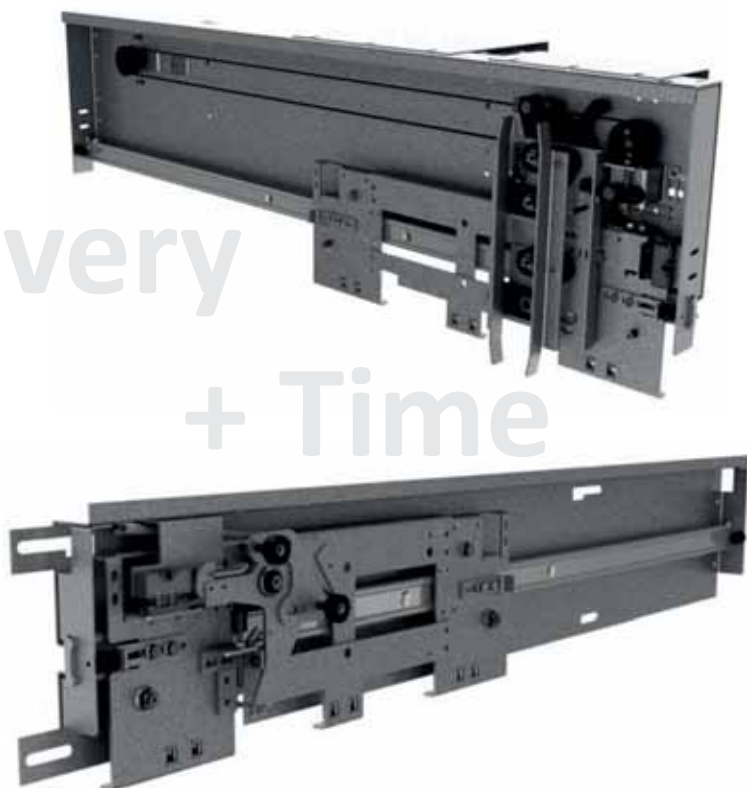

Αυτόματη Πόρτα • Automatic Door

**Automatic
Door**

**Your choice
In mine**

Products + Informations

1Φ Τηλεσκοπική + 1P Telescopic

1φ τηλεσκοπική αυτόματη πόρτα είναι ιδανική για φρεατία που υπάρχει πρόβλημα στο βάθος του φρεατίου αλλά δεν έχουμε πρόβλημα με το πλάτος.

1P telescopic automatic door is ideal for well with problem with depth and no problem with width.

Τεχνικά Σχέδια • Technical Drawing

Every
+ Time

Θυρόφυλλο full glass
Panel full glass

Θυρόφυλλο τυφλό
Panel closed