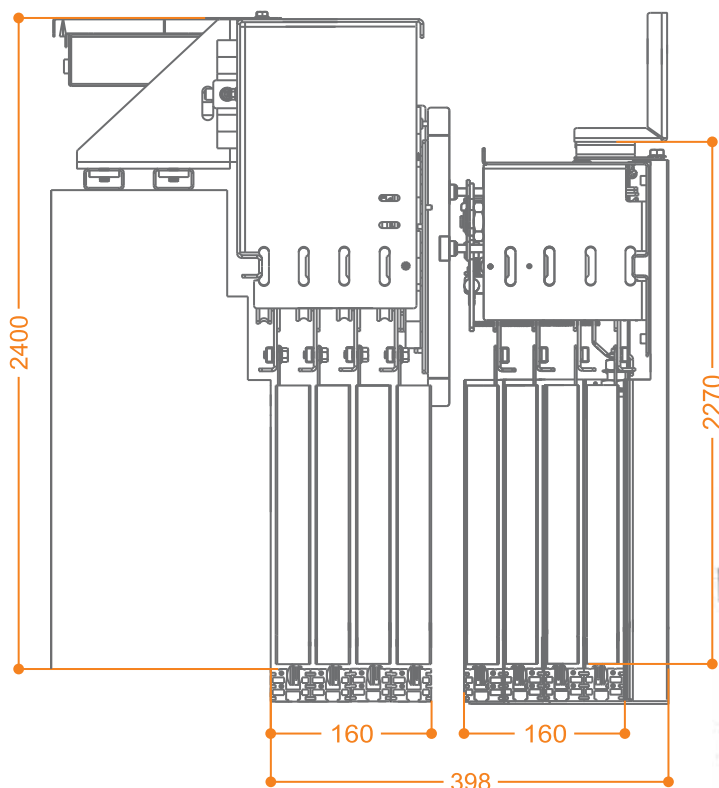

Τεχνικά Σχέδια • Technical Drawing