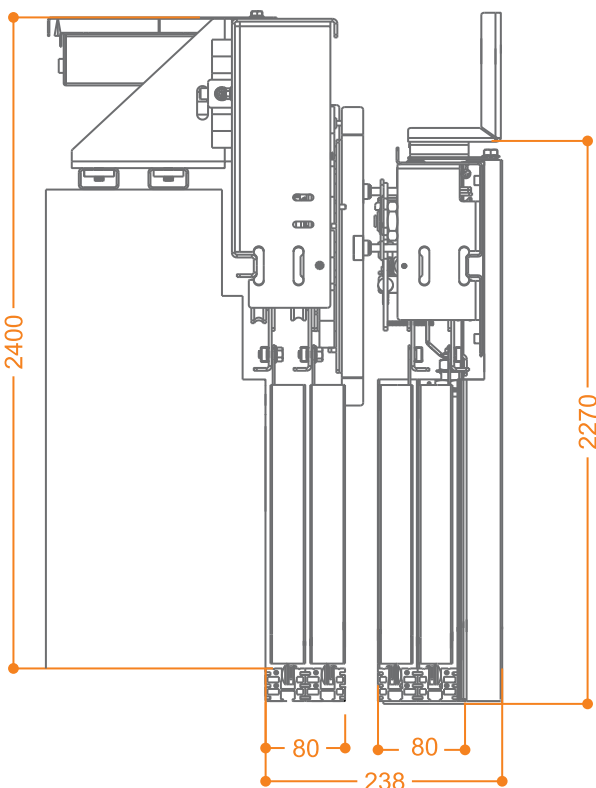

Τεχνικά Σχέδια • Technical Drawing