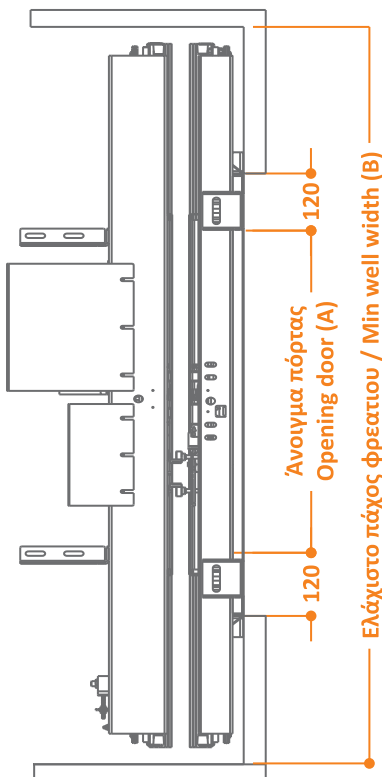

Every + Think

(A) Άνοιγμα πόρτας Opening door	(B) Ελάχιστο πλάτος φρεατίου Min well width
1200	1740
1400	2007
1600	2274
1800	2540
2000	2807
2200	3074
2400	3340
2600	3607
2800	3874
3000	4140

• Για περισσότερες πληροφορίες επικοινωνήστε μαζί μας + For more details please contact us