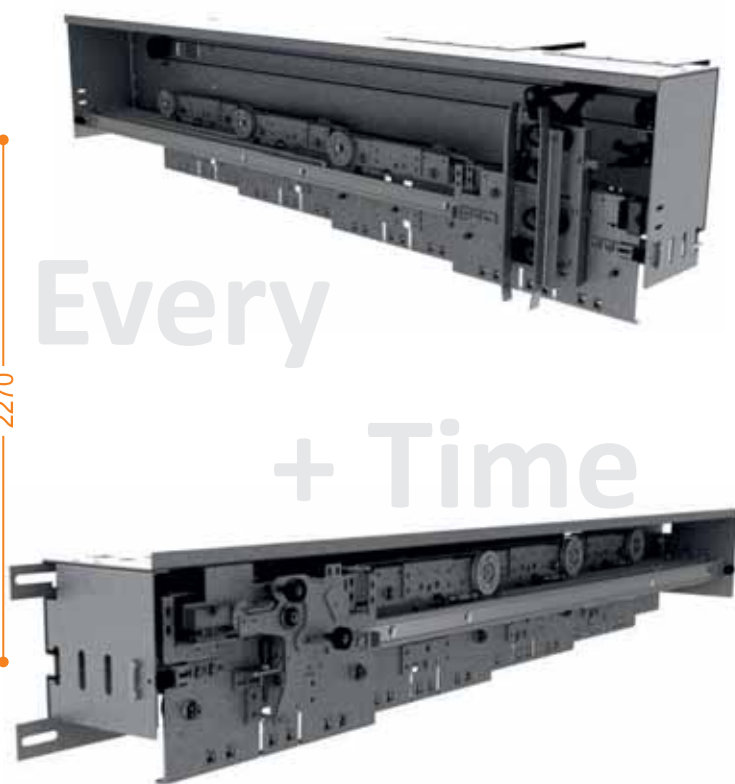

Τεχνικά Σχέδια • Technical Drawing