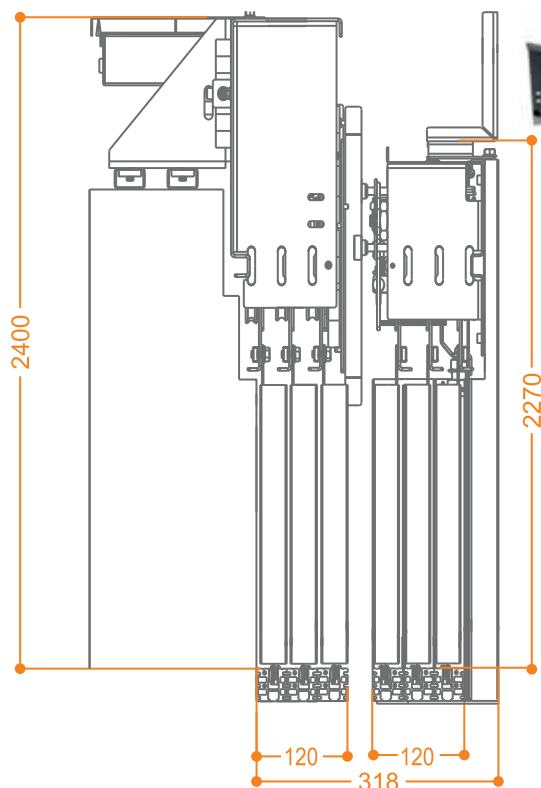

Τεχνικά Σχέδια • Technical Drawing