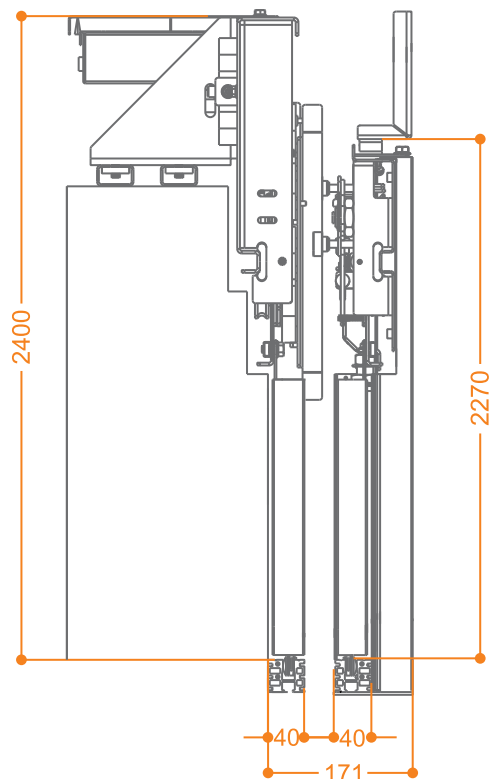

Αυτόματη Πόρτα • Automatic Door

**Automatic
Door**

**Your choice
In mine**

Products + Informations

1Φ Τηλεσκοπική + 1P Telescopic

1φ τηλεσκοπική αυτόματη πόρτα είναι ιδανική για φρεατία που υπάρχει πρόβλημα στο βάθος του φρεατίου αλλά δεν έχουμε πρόβλημα με το πλάτος.

1P telescopic automatic door is ideal for well with problem with depth and no problem with width.

Τεχνικά Σχέδια • Technical Drawing

Every
+ Time

Θυρόφυλλο full glass
Panel full glass

Θυρόφυλλο τυφλό
Panel closed

- Οι διαστάσεις είναι για κολώνα 120 mm + Distance is for casing 120 mm.
- Για περισσότερες πληροφορίες επικοινωνήστε μαζί μας + For more details please contact us.

Every + Where

2Φ Τηλεσκοπική + 2P Telescopic