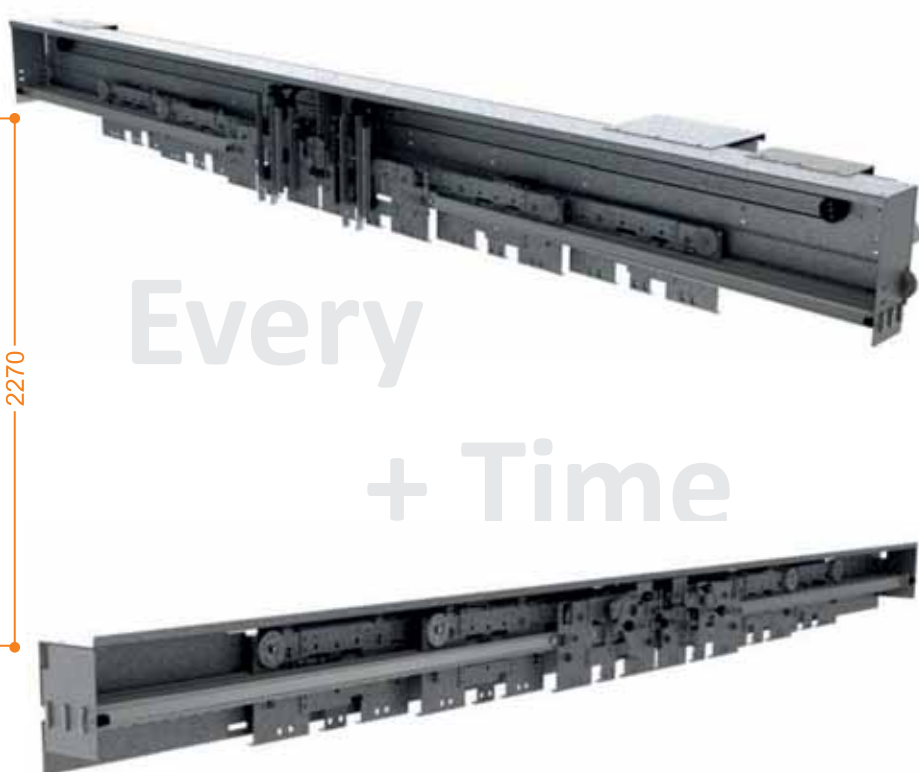

Τεχνικά Σχέδια • Technical Drawing