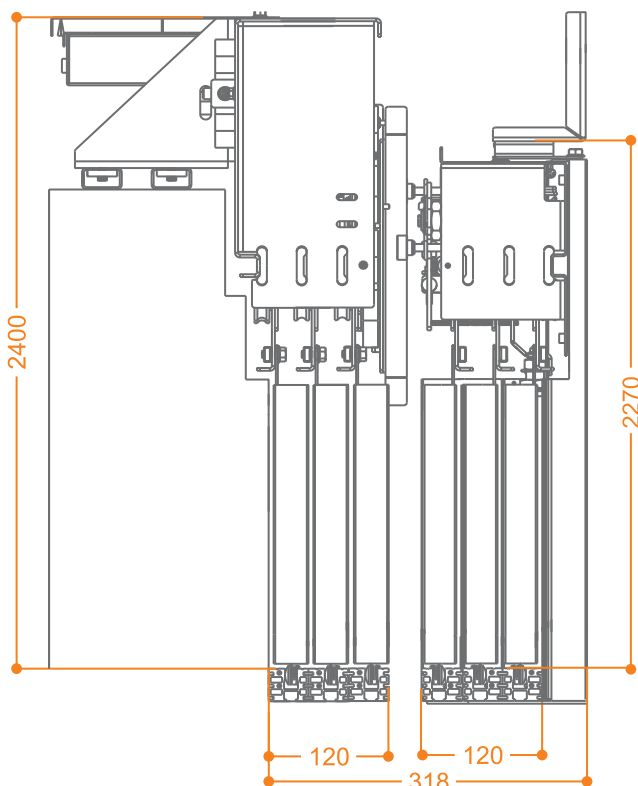

Τεχνικά Σχέδια • Technical Drawing